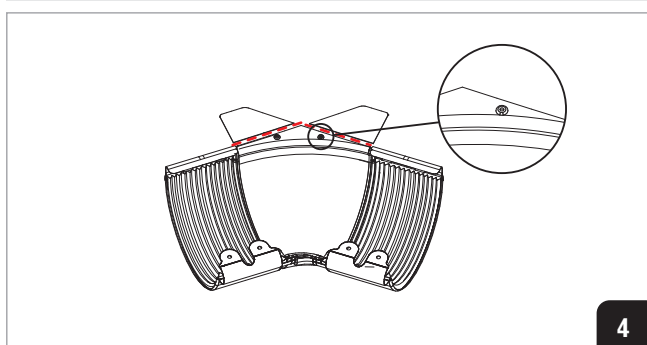

— Instrukcja montażu
łuku wewnętrznego regulowanego
w kącie $105^{\circ} - 135^{\circ}$

*** 100% szczelności połączenia po 24h tylko przy zastosowaniu kleju z oferty Galeco**

Galeco Sp. z o.o., ul. Uśmiechu 1, 32-083 Balice