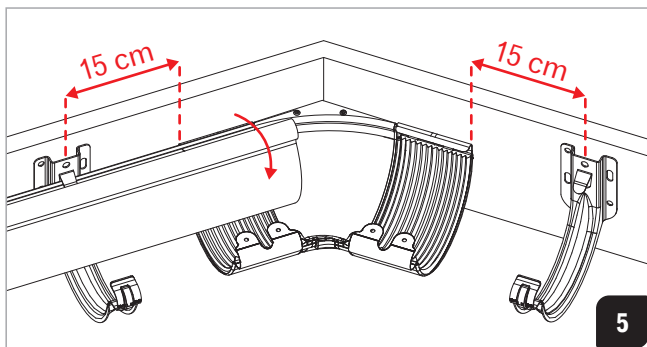

— Instrukcja montażu
łuku wewnętrznego regulowanego
w kącie $105^{\circ} - 135^{\circ}$

*** 100% szczelności połączenia po 24h tylko przy zastosowaniu kleju z oferty Galeco**

Galeco Sp. z o.o., ul. Uśmiechu 1, 32-083 Balice