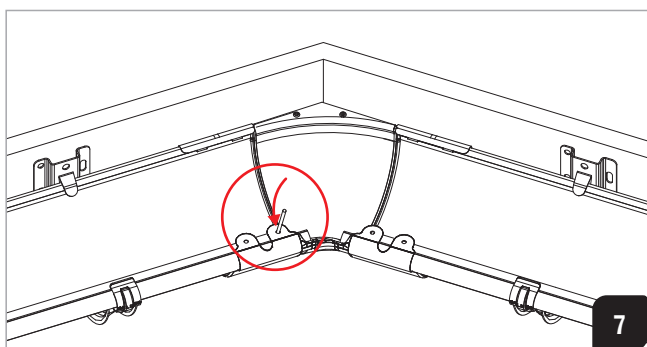

— Instrukcja montażu
łuku wewnętrznego regulowanego
w kącie $105^{\circ} - 135^{\circ}$

*** 100% szczelności połączenia po 24h tylko przy zastosowaniu kleju z oferty Galeco**

Galeco Sp. z o.o., ul. Uśmiechu 1, 32-083 Balice