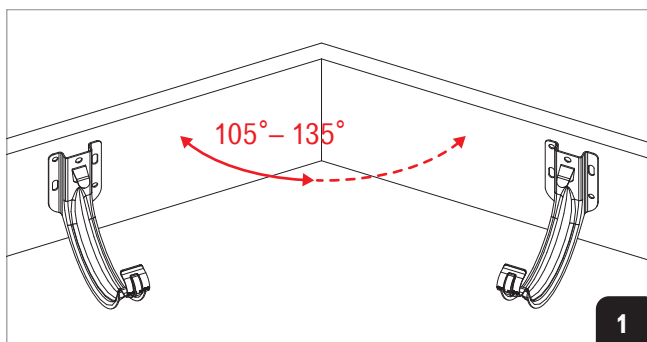

— Instrukcja montażu
łuku wewnętrznego regulowanego
w kącie $105^{\circ} - 135^{\circ}$

*** 100% szczelności połączenia po 24h tylko przy zastosowaniu kleju z oferty Galeco**

Galeco Sp. z o.o., ul. Uśmiechu 1, 32-083 Balice