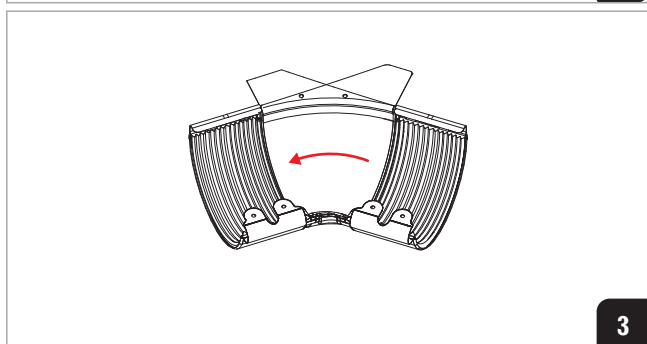

— Instrukcja montażu
łuku wewnętrznego regulowanego
w kącie $105^{\circ} - 135^{\circ}$

*** 100% szczelności połączenia po 24h tylko przy zastosowaniu kleju z oferty Galeco**

Galeco Sp. z o.o., ul. Uśmiechu 1, 32-083 Balice