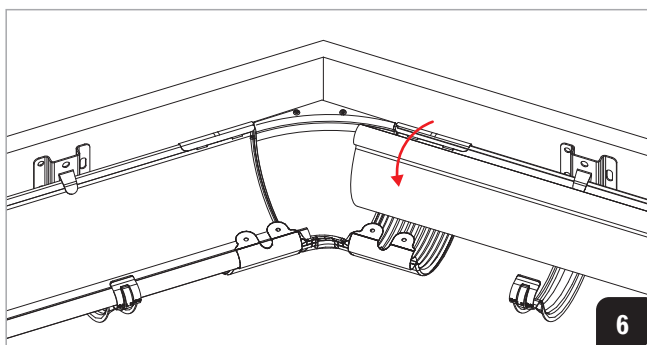

— Instrukcja montażu
łuku wewnętrznego regulowanego
w kącie $105^{\circ} - 135^{\circ}$

*** 100% szczelności połączenia po 24h tylko przy zastosowaniu kleju z oferty Galeco**

Galeco Sp. z o.o., ul. Uśmiechu 1, 32-083 Balice