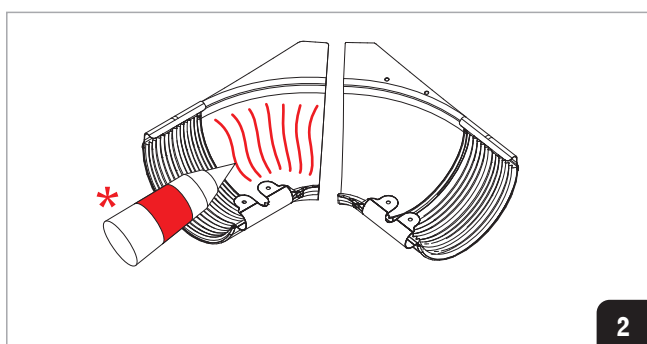

— Instrukcja montażu
łuku wewnętrznego regulowanego
w kącie $105^{\circ} - 135^{\circ}$

*** 100% szczelności połączenia po 24h tylko przy zastosowaniu kleju z oferty Galeco**

Galeco Sp. z o.o., ul. Uśmiechu 1, 32-083 Balice