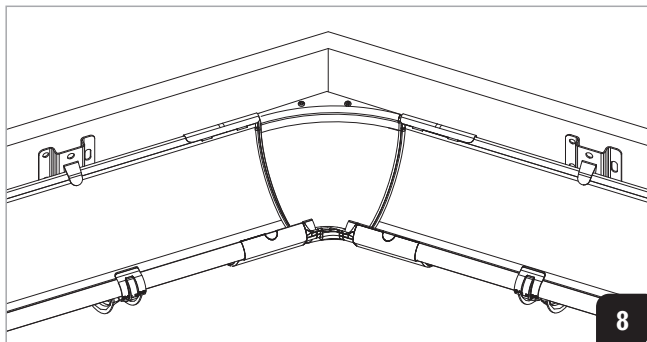

— Instrukcja montażu
łuku wewnętrznego regulowanego
w kącie $105^{\circ} - 135^{\circ}$

*** 100% szczelności połączenia po 24h tylko przy zastosowaniu kleju z oferty Galeco**

Galeco Sp. z o.o., ul. Uśmiechu 1, 32-083 Balice